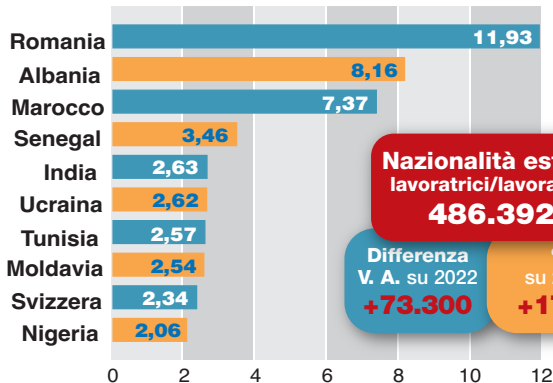

**Nazionalità estera
lavoratrici/lavoratori
486.392**

Differenza
V. A. su 2022
+73.300

%
su 2022
+17.74

CONFERENZA STAMPA 17 MAGGIO 2024

CGIL