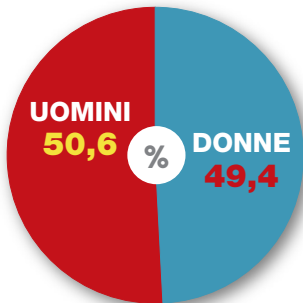

TESSERAMENTO **CGIL** 2023

GENERE

2022